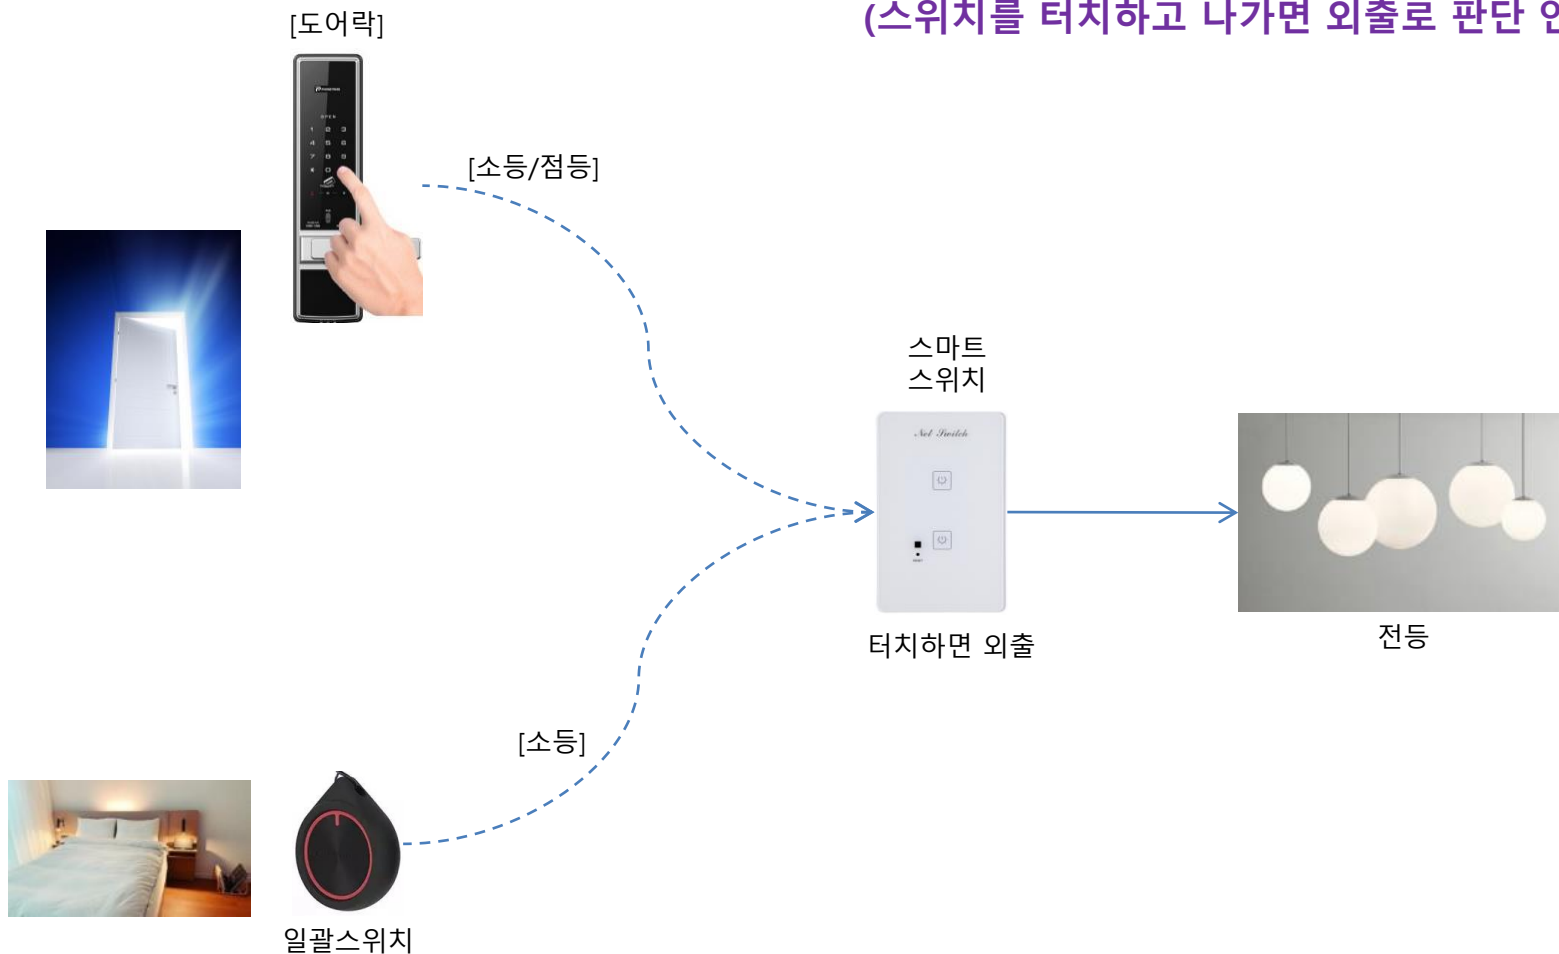

# 스위치

## 분전반 - 전기 제어

문 열고 들어오면 자동으로 불이 켜지고,  
문 열고 나가면 불이 꺼지는 스마트 분전반.  
(외출스위치 누르고 나가면 안 꺼짐)

## 스위치 - 전등 제어

도어락과 연결되어 문이 열리면 자동으로 켜지고  
사람이 나가면 자동으로 꺼 주는 스위치.  
(스위치를 터치하고 나가면 외출로 판단 안 꺼짐)

# 비대면, 비접촉!

손님은 문자로 받은 키로 예약일에 체크인 하고  
출입 가능한 키를 문자로 받아 입실.

손님