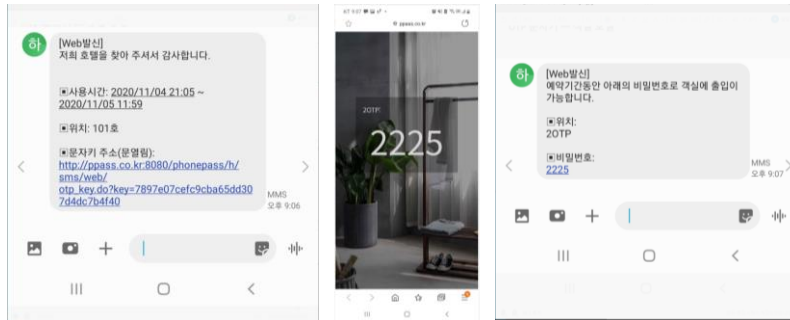

# 비대면, 비접촉!

손님은 문자로 받은 키로 예약일에 체크인 하고  
출입 가능한 키를 문자로 받아 입실.

손님

## 카운터 여유

카운터의 업무가 분산되어 여유로워지며  
고객들에게 더 많은 서비스 제공.  
(카운터 70% 분산 효과 검증)

혼잡

여유

기타 프로그램

프론트, 관리자용 문자 키 발송 프로그램,  
고객은 문자 키를 받아 이용.  
(체크인 표시)

관리자 프로그램

고객 문자