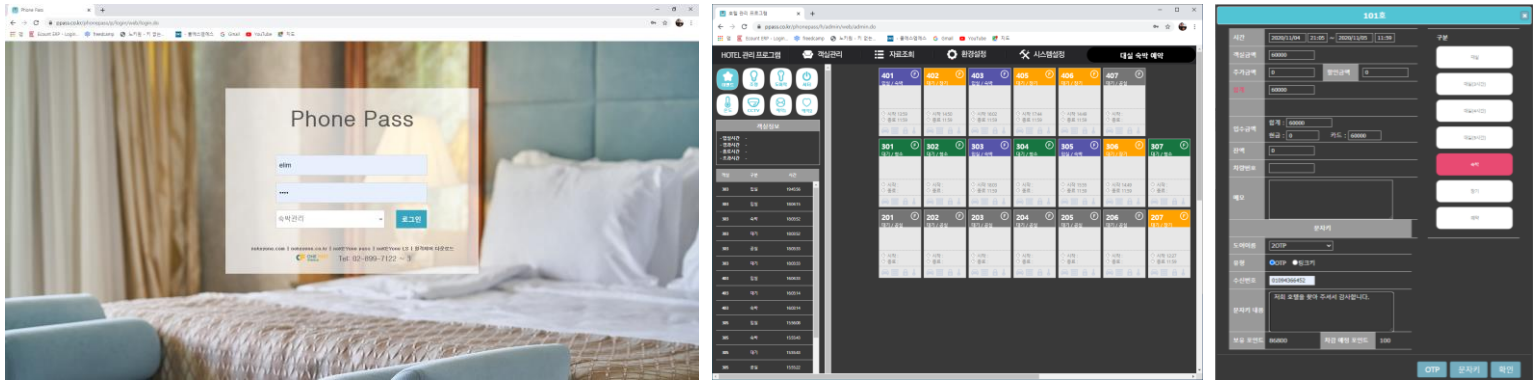

# 비대면, 비접촉!

손님은 문자로 받은 키로 예약일에 체크인 하고  
출입 가능한 키를 문자로 받아 입실.

손님

## 카운터 여유

카운터의 업무가 분산되어 여유로워지며  
고객들에게 더 많은 서비스 제공.  
(카운터 70% 분산 효과 검증)

혼잡

여유

기타 프로그램

프론트, 관리자용 문자 키 발송 프로그램,  
고객은 문자 키를 받아 이용.  
(체크인 표시)

관리자 프로그램

고객 문자