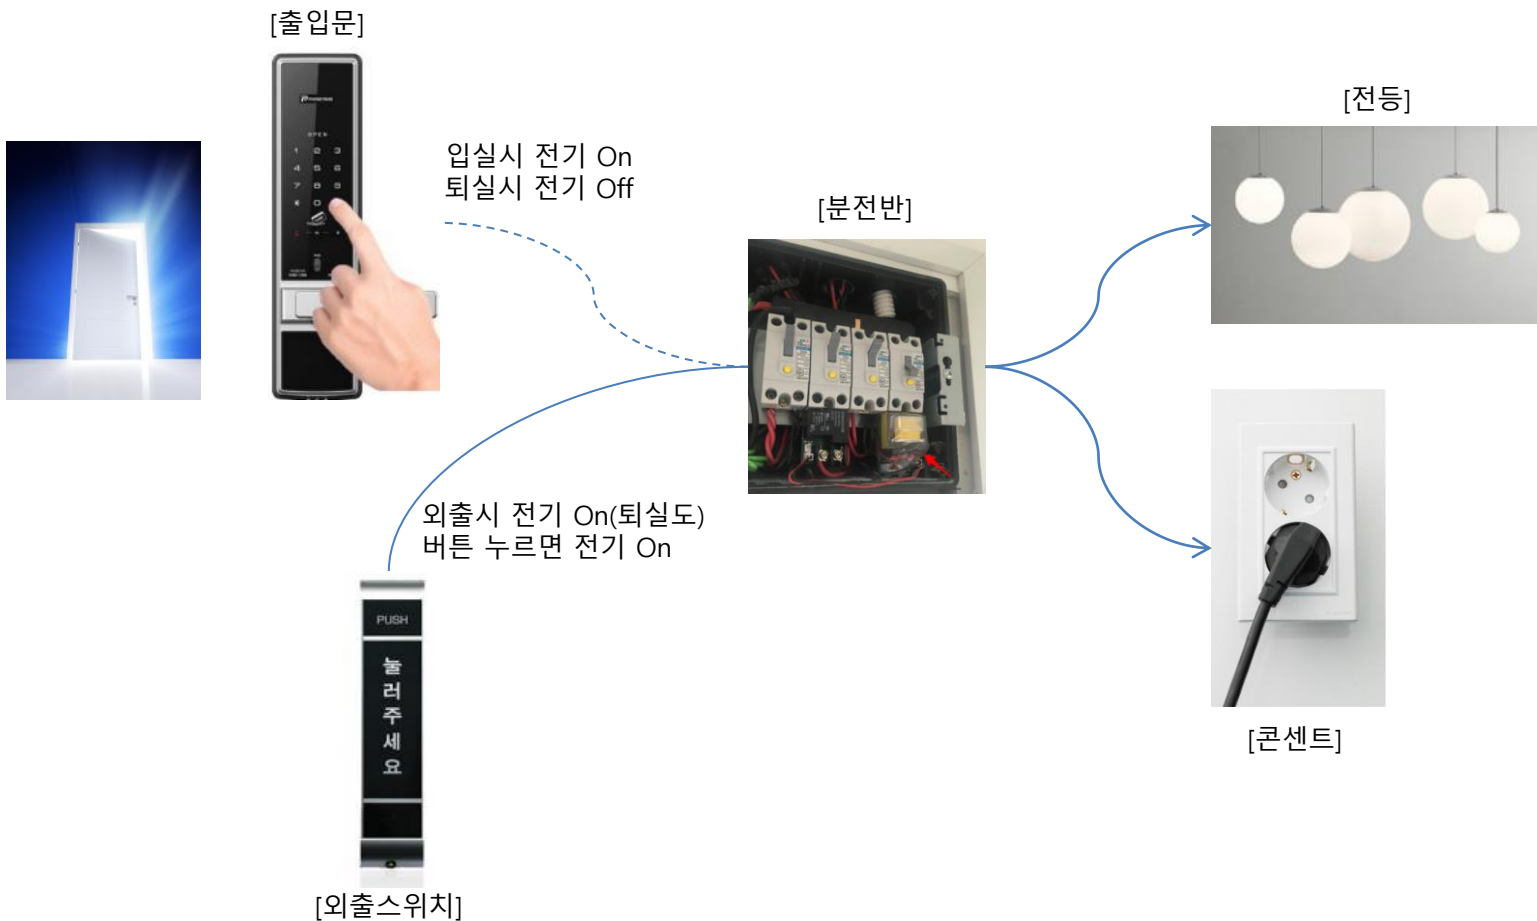

## 분전반 - 전기 제어

문 열고 들어오면 자동으로 불이 켜지고,  
문 열고 나가면 불이 꺼지는 스마트 분전반.  
(외출스위치 누르고 나가면 안 꺼짐)

## 스위치 - 전등 제어

도어락과 연결되어 문이 열리면 자동으로 켜지고  
사람이 나가면 자동으로 꺼 주는 스위치.  
(스위치를 터치하고 나가면 외출로 판단 안 꺼짐)